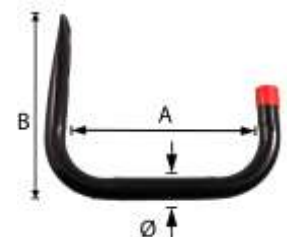

8174

Buishaak voor garagewand, zwaar, met 2 schroefgaten, zwart gelakt met rode kunststof einddop

Crochet tubulaire pour garage, fort, avec 2 trous pour vis, laqué noir avec emboute en matière synthétique rouge

A mm	B mm	Ø mm	Max Kg	artikelnummer n°d'article	verp emb	eenh un	€
230	240	25		1-8174-190	(5)	st pce