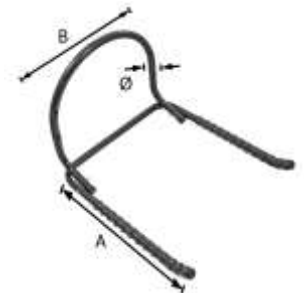

8053

Fietsdrager voor muurbevestiging, (extra plat) opklapbaar, zwart gelakt, universeel buismodel voor 2 fietsen, overtrokken met kunststof, gegolfde lange beschermvattingen in zwart PVC
A = opbouwdiepte
B = breedte

Support vélo mural, rabattable (extra plat), laqué noir, modèle universel, range 2 vélos tous modèles, tube époxyé avec manchons ondulés PVC noirs
A = profondeur
B = largeur