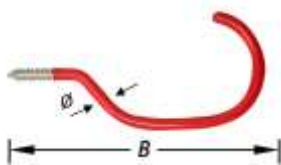

8139

Inschroefhaak om fiets op te hangen, rond, met houtdraad, verzinkt, geplastificeerd met rode kunststof

Crochet à visser pour vélo, rond, avec filet bois, galvanisé, plastifié de matière synthétique rouge

Ø mm	B mm	Max Kg	artikelnummer n°d'article	verp emb	eenh un	€
8	150	60	1-8139	10 1	st pce