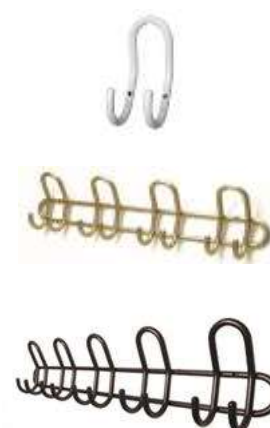

8457

Hoedhaakgarnituur, dubbel, in massief poedergelakt staal.
Incl. schroeven en pluggen
Ø = diameter haak
A = opbouwhoogte
B = totale lengte
C = totale hoogte

Garniture crochet porte-chapeau, double, en acier massif époxyé.
Avec vis et chevilles
Ø = diamètre crochet
A = saillie
B = longueur totale
C = hauteur totale