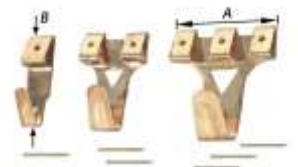

7300

Wandhaakje, model X, met **kleine kopstaalfstift(en)**, vermessingd
Prijs per doosje met 10 stuks
C = aantal lichte speldstiften

Crochet pour tableau, modèle X, avec pointe(s) en acier à **petite tête**, laitonné
Prix par boîte de 10 pièces
C = quantité pointes-épingles légères