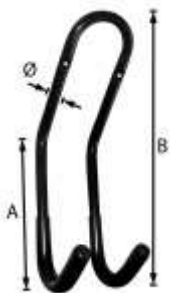

Crochet tubulaire, double, avec 2 trous pour vis, laqué noir avec embouts en matière synthétique rouge (Max Kg = équilibré sur A)

A mm	B mm	Ø mm	Max Kg	artikelnummer n°d'article	verp emb	eenh un	€
50	150	10	30	1-8024-50	5 1	st pce	
190	220	10	30	1-8024-200	5 1	st pce	
300	220	10	30	1-8024-300	5 1	st pce	