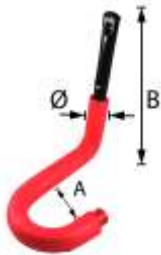

8076

Buishaak voor fiets tegen muur of plafond, met 2 schroefgaten, zwart gelakt en het draagvlak met rode kunststof overtrokken
B = opening

Crochet tubulaire porte-vélo, pour mur ou plafond, avec 2 trous pour vis, laqué noir et la surface portante gainé de matière synthétique rouge
B = ouverture

A mm	B mm	Ø mm	Max Kg	artikelnummer n°d'article	verp emb	eenh un	€
200	68	16		1-8076	5 1	st pce	

Art. Skin N° d'art. Skin	Inh Con	Vp Em	€
S-8076	2	2