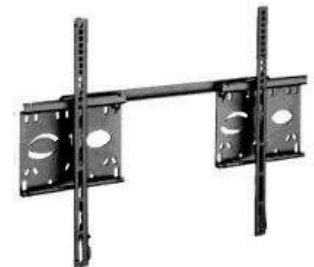

8428

Muursteun voor plasma- / LCD-scherm, zwart, **vast**, uitschuifbaar, 3 mogelijke hoogtestanden, geleverd met nodige schroefwerk
A = voor schermdiameter van ... **inch / cm**
Max. = maximum draaggewicht

Support mural noir pour écran plasma / LCD, **fixe**, extensible, 3 options de réglage de la hauteur, livré avec visserie nécessaire
A = pour diamètre écran de ... **pouce / cm**
Max. = poids maximal