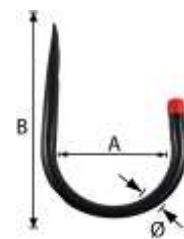

8077

Buishaak voor garagewand, rond, met 2 schroefgaten, zwart gelakt met rode kunststof einddop

Crochet tubulaire pour garage, rond, avec 2 trous pour vis, laqué noir avec embout en matière synthétique rouge

A mm	B mm	Ø mm	Max Kg	artikelnummer n°d'article	verp emb	eenh un	€
100	220	18		1-8077-90	(5)	st pce	
150	300	22		1-8077-150	(5)	st pce