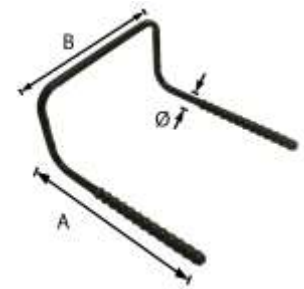

8052

Fietsdrager voor muurbevestiging, vast, zwart gelakt, universeel buismodel voor 2 fietsen, overtrokken met kunststof, gegolfde beschermvattingen in zwart PVC, voor opberging en onderhoud
A = opbouwdiepte
B = breedte

Support vélo mural, fixe, laqué noir, modèle universel, range 2 vélos tous modèles, tube époxyé avec manchons ondulés PVC noirs, pour rangement et entretien
A = profondeur
B = largeur