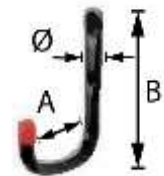

A mm	B mm	Ø mm	Max Kg	artikelnummer n°d'article	verp emb	eenh un	€
340	200	16		1-8073-340	5 1	st pce	
500	200	16		1-8073-500	5 1	st pce	

8074

Buishaak voor garagewand, met 2 schroefgaten, verzinkt

Skin 8074 = met 4 houtschroeven en 4 pluggen

* = enkel het draagvlak is overtrokken

Crochet tubulaire pour garage, multi-usage, avec 2 trous pour vis, galvanisé

Skin 8074 = avec 4 vis et 4 chevilles

* = seulement la surface portante est gainée

Zwart gelakt met **gele** kunststof einddop
Laqué **noir** avec embout en mat. synth. **jaune**

A mm	B mm	Ø mm	Max Kg	Inhoud Cont.	artikelnummer n°d'article	verp emb	eenh un	€
50	110	12.5		2	1-8074-6 (L)	5	BL	
90	200	16		2		1		
150	190	16		2				

Zwart gelakt met **rode** kunststof einddop
Laqué **noir** avec embout en mat. synth. **jaune**

A Mm	B mm	Ø mm	Max Kg	artikelnummer n°d'article	verp emb	eenh un	€
58	120	16	50	1-8074-50	5 1	st pce	
108	200	16	50	1-8074-110	5 1	st pce	
148	200	16	50	1-8074-170	5 1	st pce	
258	200	16	50	1-8074-250	5 1	st pce	

Art. Skin	N° d'art. Skin	Inh Con	Vp Em	€
S-8074-50		2	3	
S-8074-110		2	2	
S-8074-170		2	2	

Zwart gelakt met **rode** kunststof overtrokken
Laqué **gris** gainé de mat. synth. **rouge**

	A mm	B mm	Ø mm	Max Kg	artikelnummer n°d'article	verp emb	eenh un	€
*	54	120	18		1-8074-18-50	10 1	st pce	
*	104	200	18	50	1-8074-18-110	5 1	st pce	
*	144	200	18	30	1-8074-18-150	5 1	st pce	
*	254	200	18	50	1-8074-18-250	5 1	st pce