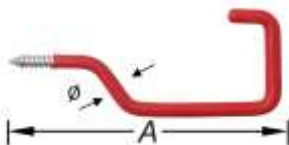

8138

Inschroefhaak, hoekig, met houtdraad, verzinkt, geplastificeerd met rode kunststof

Crochet de rangement, avec filet bois, carré, galvanisé, plastifié de matière synthétique bleue

Ø mm	A mm	Max Kg	Inhoud Cont.	artikelnummer n°d'article	verp emb	eenh un	€
8	190	60		1-8138	10 1	st pce