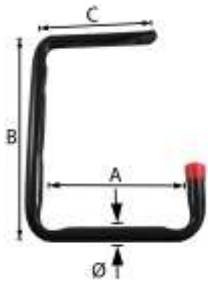

8026

Buishaak voor garagewand, met 2 draagarmen, met 2 schroefgaten, zwart gelakt met rode kunststof einddop (Max kg = gelijkmatig verdeeld over binnendiepte C)

Crochet tubulaire pour garage, avec 2 bras de support, avec 2 trous pour vis, laqué noir avec, embout en matière synthétique rouge (Max kg = équilibré sur C)

A mm	B mm	C mm	Ø mm	Max Kg	artikelnummer n°d'article	verp emb	eenh un	€
250	110	150	20		1-8026-250	(5)	st pce