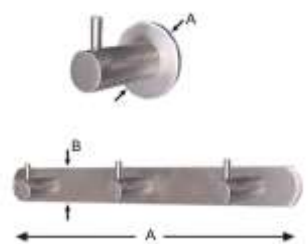

6019

Kapstokgarnituur op plaat, onzichtbare bevestiging met 2 schroefgaten, cilindrische jasknop met pin, in roestvrij staal
C = opbouwhoogte

Porte-manteau sur plaque, fixation invisible avec 2 trous de vis, crochet cylindrique avec broche, en inox
C = saillie

haken crochets	A mm	B mm	C mm	artikelnummer n°d'article	verp emb	eenh un	€
1	30		36	1-6019-31-1	10 1	st pce	
3	222	20	36	1-6019-31-3	5 1	st pce	
4	310	20	36	1-6019-31-4	5 1	st pce	

Art. Skin N° d'art. Skin	Inh Con	Vp Em	€
S-6019-31-1	1	5	
S-6019-31-3	1	5	
S-6019-31-4	1	3