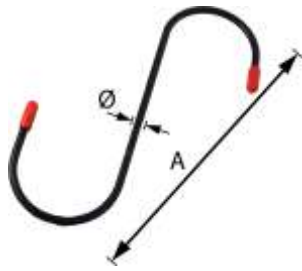

8012

Haak, S-model, zwart gelakt draadijzer, met rode kunststof einddoppen
B = totale hoogte

Crochet, modèle S, fil de fer laqué noir, avec embouts en matière synthétique rouge
B = hauteur totale

B mm	Ø mm	Max Kg	artikelnummer n°d'article	verp emb	eenh un	€
200	6	30	1-8012-200	5 1	st pce	
400	6	30	1-8012-400	5 1	st pce