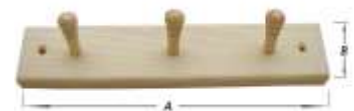

6130

Kapstokgarnituur, **beukenhouten** afgeschuinde kader, 2 schroefgaten, met konische knophaken, met ophangruiter
C = opbouwhoogte, inclusief knophaken

Portemanteau de vestiaire (archelle), en **hêtre** biseauté, 2 trous de fixation, boutons coniques, avec cavalier à suspendre
C = saillie, crochets inclusifs