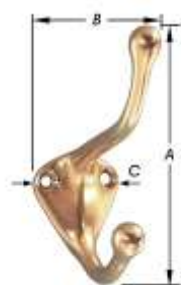

9782

Hoed- en jashaak, zwaar scheepsmodel, gegoten **messing**, 2 schroefgaten
B = opbouwhoogte

Crochet portemanteau & chapeau, double, modèle fort, **laiton** moulé, 2 trous pour vis
B = saillie

A mm	B mm	C mm	artikelnummer n°d'article	verp emb	eenh un	€
80	80	33	1-9782	5 1	st pce	

Art. Skin N° d'art. Skin	Inh Con	Vp Em	€
S-9782	1	5