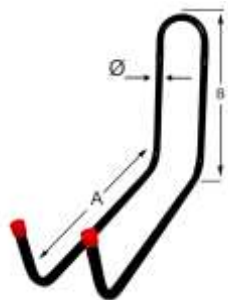

8024

Buishaak, dubbele haak, met 2 schroefgaten, zwart gelakt met rode kunststof einddoppen (Max Kg = gelijkmatig verdeeld over binnendiepte A)

Crochet tubulaire, double, avec 2 trous pour vis, laqué noir avec embouts en matière synthétique rouge (Max Kg = équilibré sur A)

A mm	B mm	Ø mm	Max Kg	artikelnummer n°d'article	verp emb	eenh un	€
50	150	10	30	1-8024-50	5 1	st pce	
190	220	10	30	1-8024-200	5 1	st pce	
300	220	10	30	1-8024-300	5 1	st pce