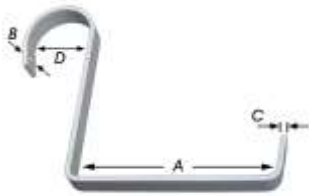

Poedergelakt					Epoxé				
A mm	B mm	C mm	Kleur	Couleur	artikelnummer n°d'article	verp emb	eenh un	€	
150	15	4	Wit Ral 9010	Blanc Ral 9010	1-0643-18	25 1	BL		
150	15	4	Groen Ral 6005	Vert Ral 6005	1-0643-3	10 1	BL		

0645

Bloembakhakenset, halfronde steun, poedergelakt
Voorverpakt per 2 stuks
C = dikte

Jeu de crochets pour jardinière, support à demi-cercle, époxé
Préemballé par 2 pcs
C = épaisseur

A mm	B mm	C mm	D mm	Kleur	Couleur	artikelnummer n°d'article	verp emb	eenh un	€
150	15	4	60	Wit Ral 9010	Blanc Ral 9010	1-0645-18	25 1	BL	
150	15	4	60	Groen Ral 6005	Vert Ral 6005	1-0645-3	10 1	BL