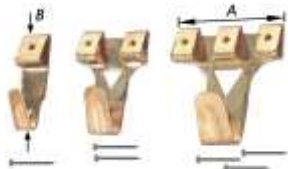

7.14 Haken en opberging

Crochets et rangement

A mm	B mm	C	Nr N°	artikelnummer n°d'article	verp emb	eenh un	€
8	29	1	2	1-7300-2	10 1	doos bte	
20	30	2	3	1-7300-3	10 1	doos bte	
30	33	3	4	1-7300-4	10 1	doos bte	

Paco-star
9000-6484
9000-6486
9000-6488

7200

Wandhaakje, model X, met **grote kopstaalfstift(en)**, vermessingd
Prijs per doosje met 10 stuks
C = aantal zware speldstiften

Crochet pour tableau, modèle X, pointe(s) en acier à **grande tête**, laitonné
Prix par boîte de 10 pièces
C = quantité pointes-épingles fortes

A mm	B mm	C	Nr N°	artikelnummer n°d'article	verp emb	eenh un	€
6	18	1	0	1-7200-0	10 1	doos bte	
7	21	1	1	1-7200-1	10 1	doos bte	
8	29	1	2	1-7200-2	10 1	doos bte	
20	30	2	3	1-7200-3	10 1	doos bte	
30	33	3	4	1-7200-4	10 1	doos bte