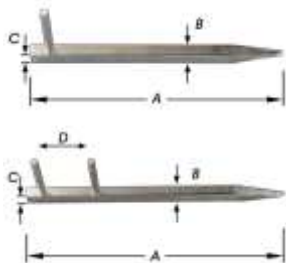

4051

Gordijnstoksteun met inslagpunt, met pin(nen), verzinkt
E = aantal pinnen

Support pour bois de rideaux, ferrure de bâton à pointe, avec gond(s), galvanisé
E = nombre de gonds

A mm	B mm	C mm	D mm	E	artikelnummer n°d'article	verp emb	eenh un	€
130	8	7		1	1-4051	50 1	st pce	
160	8	7	40	2	1-4052	50 1	st pce	

Art. Skin N° d'art. Skin	Inh Con	Vp Em	€
S-4051	2	5	
S-4052	2	3